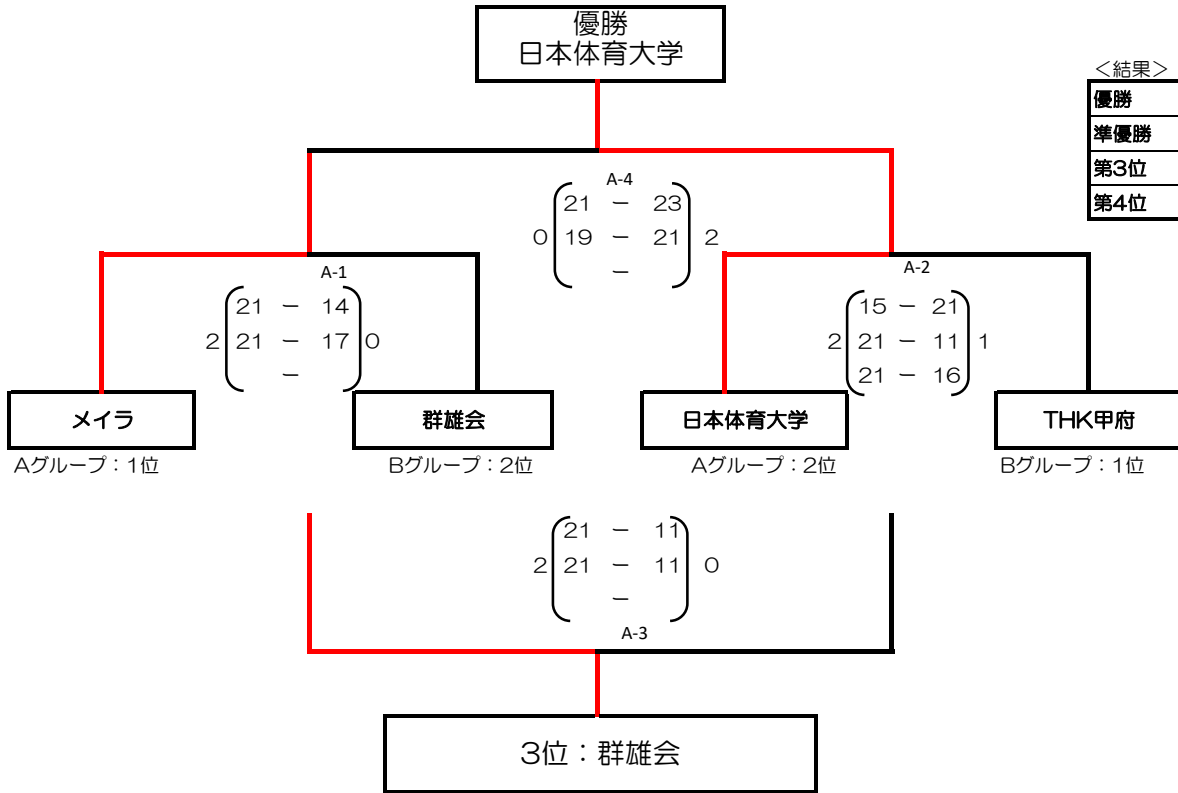

2024年度 沼津市スポーツ祭 兼 SPAカップ (2日目)

上位トーナメント