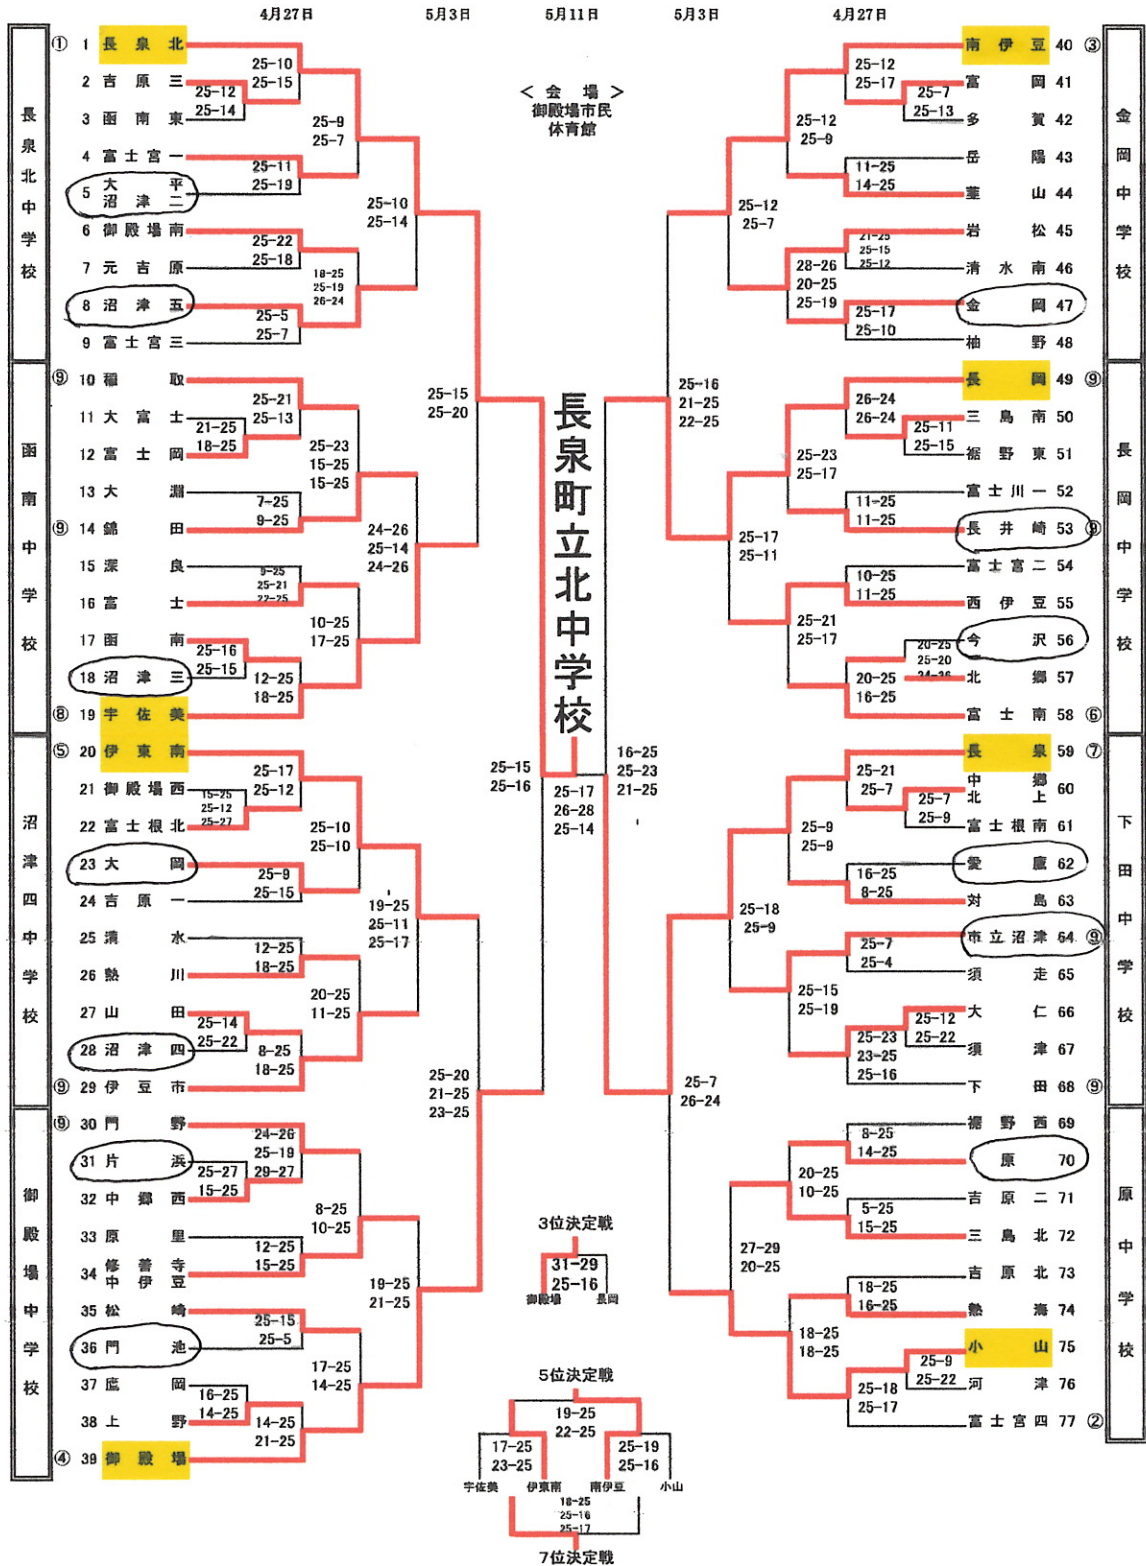

令和6年度 春季静岡県東部バレーボール選手権大会組み合わせ (女子の部)

- | | |
|----------------|---------------|
| 1位 長泉町立北中学校 | 5位 南伊豆 |
| 2位 長泉町立長泉中学校 | 6位 伊東市立南中学校 |
| 3位 御殿場市立御殿場中学校 | 7位 伊東市立宇佐美中学校 |
| 4位 伊豆の国市立長岡中学校 | 8位 小山町立小山中学校 |