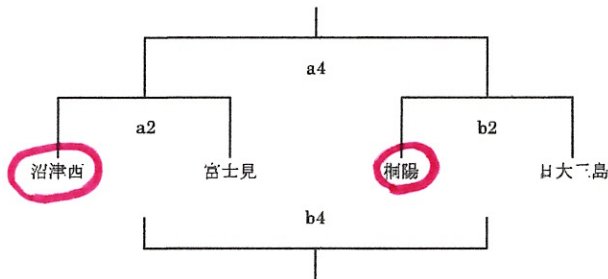

令和5年度 静岡県東部高等学校春季バレーボール選手権大会 組み合わせ

男子の部 1日目 4月8日(土) 会場: 沼津城北高校・沼津東高校・富士宮北高校
2日目 4月9日(日) 会場: 沼津城北高校・沼津東高校・富士宮北高校

[予選リーグ戦]

A・B・Gグループ: 沼津東高校会場

Aグループ

	葦山	沼津東	富士宮東
葦山		a5	a1
沼津東			a3
富士宮東			

Bグループ

	伊豆伊東	富士宮西	誠恵
伊豆伊東		b5	b1
富士宮西			b3
誠恵			

Gグループトーナメント