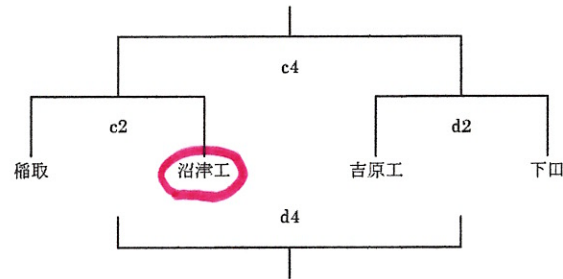

Gグループトーナメント

C・E・Hグループ: 沼津城北高校会場

Cグループ

	伊豆総合	伊豆中央	沼津中央
伊豆総合		c5	c1
伊豆中央			c3
沼津中央			

Eグループ

	沼津城北	富士東	富士
沼津城北		d5	d1
富士東			d3
富士			

Hグループトーナメント

D・Fグループ: 富士宮北高校会場

Dグループ

	御殿場南	知徳	星陵
御殿場南		e5	e1
知徳			e3
星陵			

Fグループ

	富士宮北	松崎	御殿場
富士宮北		e6	e2
松崎			e4
御殿場			

注意事項

- ・日程について
 - 8:30~9:10: 第1、第3試合のチーム練習
 - 9:10~9:15: 第1試合のチームのみ合同練習
 - 9:15~10:15: 第1試合
 - 10:15~10:55: 第2、第4試合(富士宮北会場のみの)のチーム練習
 - 10:55~11:00: 第2試合のチームのみ合同練習
 - 11:10~12:10: 第2試合
- 以降は前の試合終了後ただちに5分間の合同練習時間にはいる
- ・競技について
 - グループリーグは勝ち数・セット数・得失点の順に順位を決定する
 - 各グループ3位までが翌日の順位トーナメントに進出する
- ・審判について
 - 1試合目は2試合目のチームとし、2試合目以降はその前の試合のチームとする