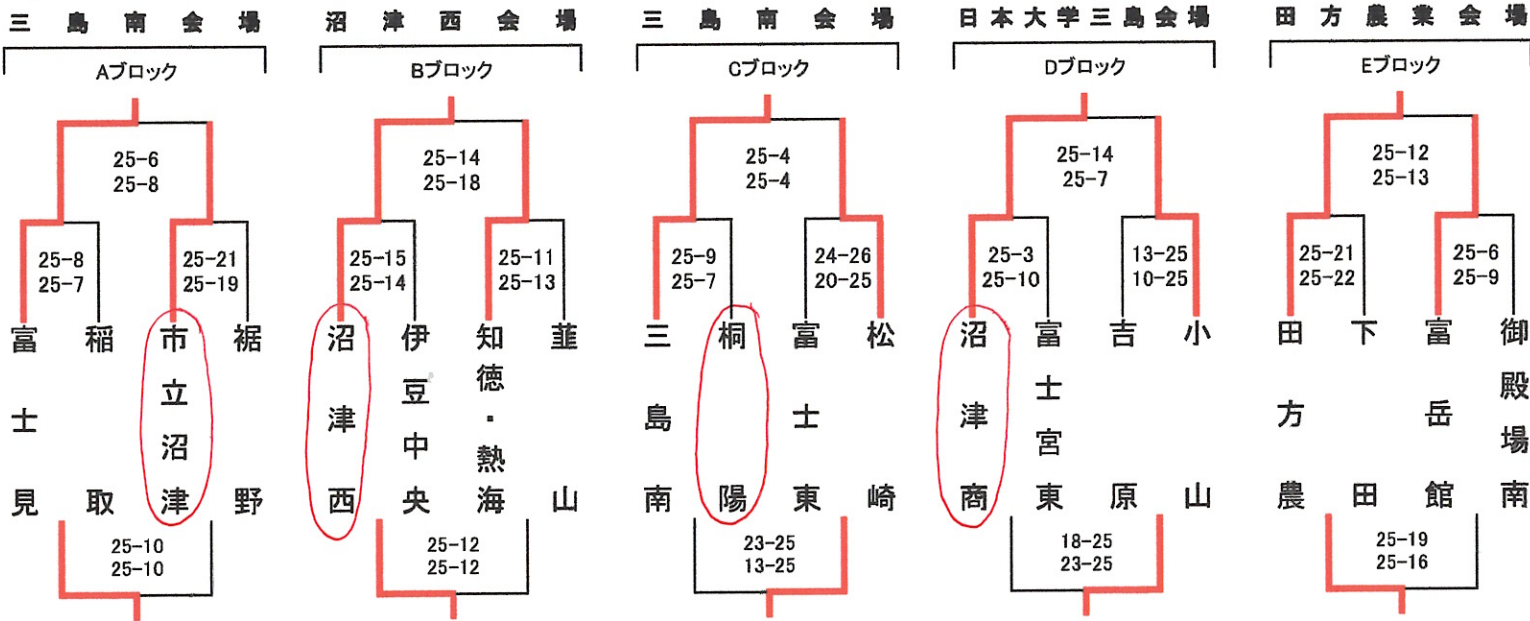

令和5年度

会場:1日目:三島南高校・日本大学三島高校・沼津西高校・田方農業高校

2日目:三島南高校、日本大学三島高校

第68回 静岡県東部高等学校春季バレーボール選手権大会<女子>

開催日:R05. 4. 8(土) 4. 9(日)

<1日目>

	富士市立	伊豆伊東	御殿場
富士市立		○ 25-21 25-19	○ 25-6 25-10
伊豆伊東	× 21-25 19-25		○ 25-10 25-15
御殿場	× 6-25 10-25	× 10-25 15-25	

	総務	競技	審判	会場
三島南	渡辺	甲斐	大川	勝間田
沼津西	風岡	岩田	荒井	山本
日大三島	日向	戸塚	石館	石館
田方農	遠藤	尾鷲	尾鷲	安田