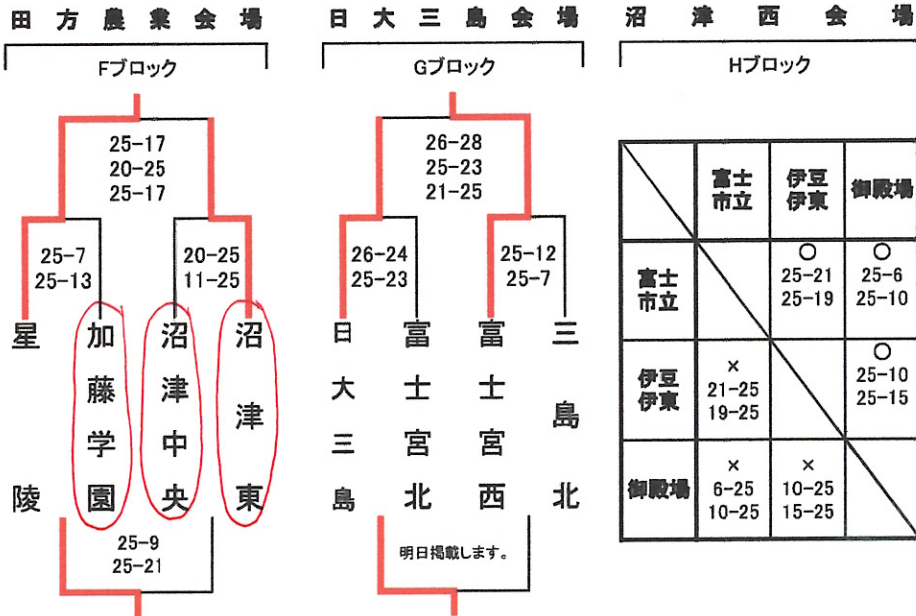

令和5年度

会場:1日目:三島南高校・日本大学三島高校・沼津西高校・田方農業高校

2日目:三島南高校、日本大学三島高校

第68回 静岡県東部高等学校春季バレーボール選手権大会<女子>

開催日:R05. 4. 8(土) 4. 9(日)

<1日目>

	富士市立	伊豆伊東	御殿場
富士市立		○ 25-21 25-19	○ 25-6 25-10
伊豆伊東	× 21-25 19-25		○ 25-10 25-15
御殿場	× 6-25 10-25	× 10-25 15-25	

	総務	競技	審判	会場
三島南	渡辺	甲斐	大川	勝間田
沼津西	風岡	岩田	荒井	山本
日大三島	日向	戸塚	石館	石館
田方農	遠藤	尾鷲	尾鷲	安田