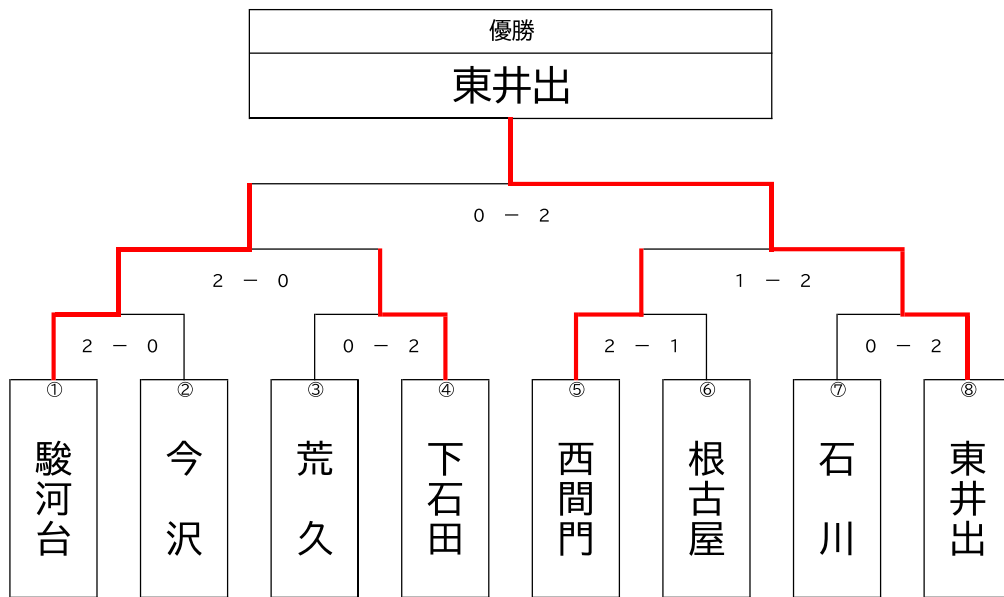

【単独の部】

準優勝	駿河台
第3位	西間門
第3位	下石田

【合同の部】

準優勝	中今沢・県住・三本松
第3位	中石田・上石田・駅前・沼平・富士町・造り道
第3位	大諏訪・小諏訪・大諏訪線北