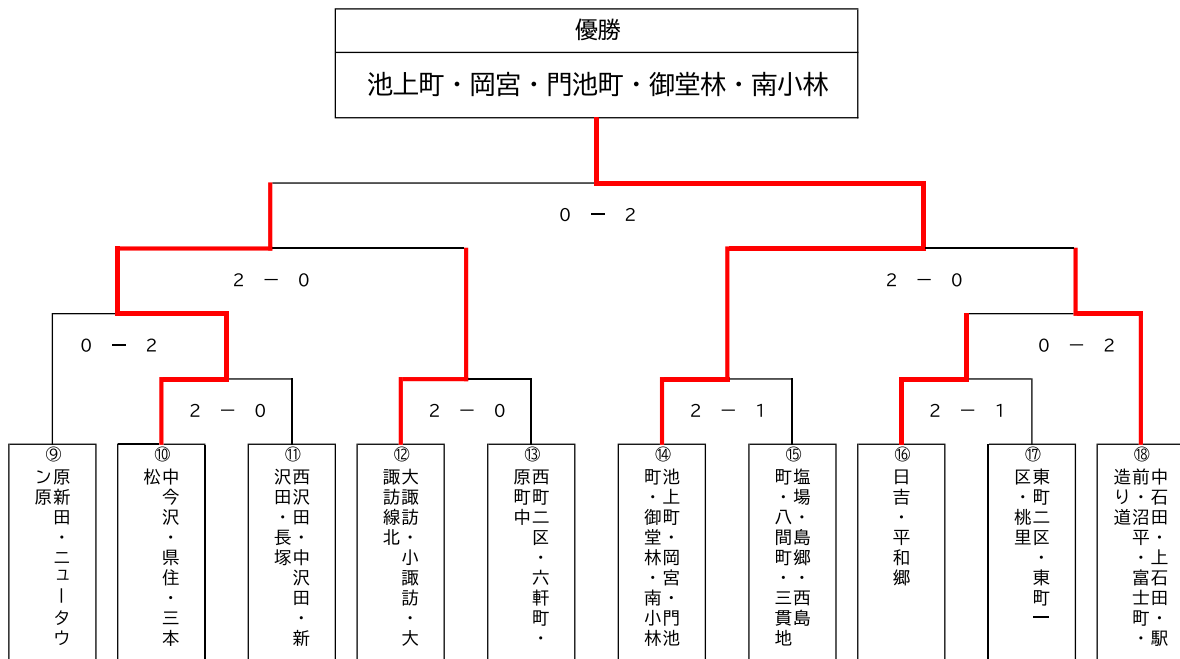

【単独の部】

準優勝	駿河台
第3位	西間門
第3位	下石田

【合同の部】

準優勝	中今沢・県住・三本松
第3位	中石田・上石田・駅前・沼平・富士町・造り道
第3位	大諏訪・小諏訪・大諏訪線北