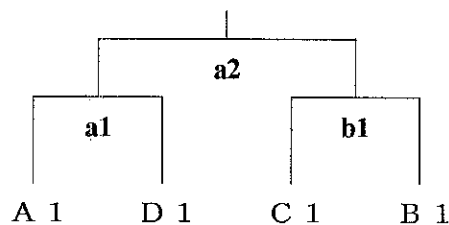

◆ 2日目…決勝トーナメント（第四中会場）

順位決定戦

- ・主審、副審は、審判員から出す。
- ・生徒補助審判は、当該チームから出す。