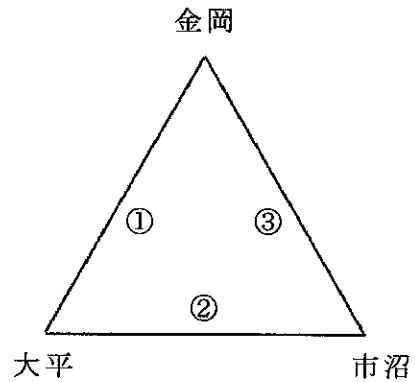

【女子】

◆ 1日目…予選リーグ

第二中会場

Cリーグ（午前）

	長井崎	片浜	第五	第二
長井崎		①	②	③
片浜			③	②
第五				①
第二				

Aリーグ（午後）

Dリーグ（午前）

	大岡	原	第三	愛鷹・浮島
大岡		①	②	③
原			③	②
第三				①
愛鷹・浮島				

Bリーグ（午後）

	戸田	第四	今沢	門池
戸田		①	②	③
第四			③	②
今沢				①
門池				

		午前		午後		
第二中会場	順	Aコート	Bコート	順	Aコート	Bコート
	①	長井崎 - 片浜	第五 - 第二	①	金岡 - 大平	/
	②	長井崎 - 第五	片浜 - 第二	②	大平 - 市沼	
	③	長井崎 - 第二	片浜 - 第五	③	金岡 - 市沼	
第三中会場	順	Aコート	Bコート	順	Aコート	Bコート
	①	大岡 - 原	第三 - 愛鷹・浮島	①	戸田 - 第四	今沢 - 門池
	②	大岡 - 第三	原 - 愛鷹・浮島	②	戸田 - 今沢	第四 - 門池
	③	大岡 - 愛鷹・浮島	原 - 第三	③	戸田 - 門池	第四 - 今沢