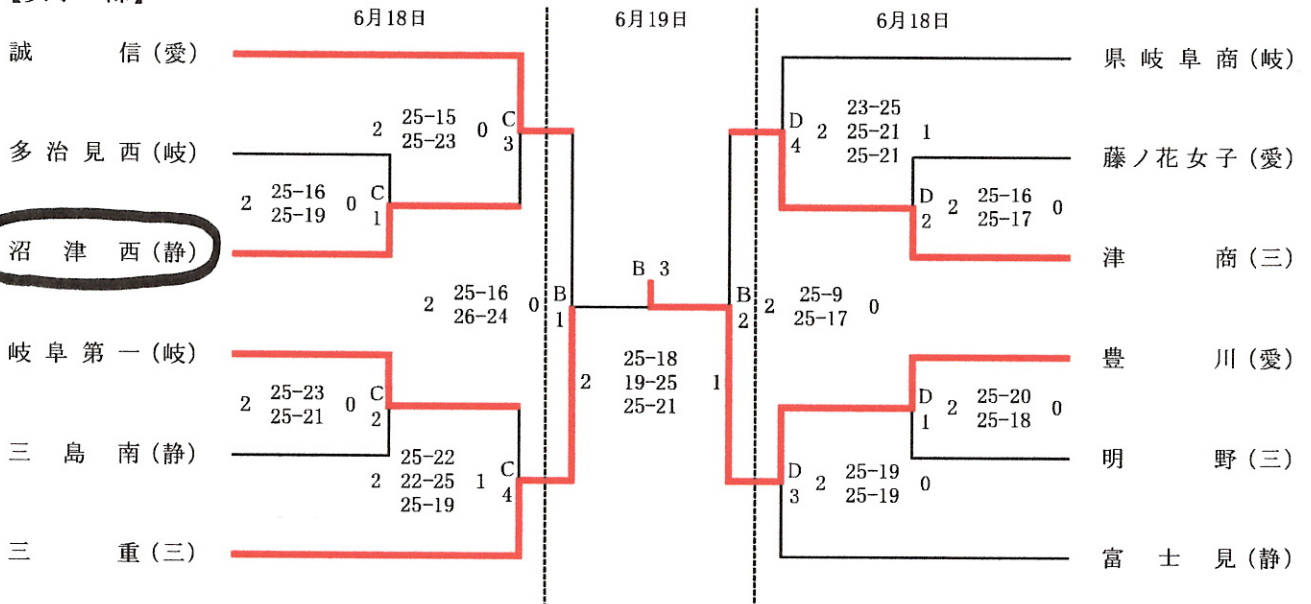

第69回東海高等学校総合体育大会バレーボール競技
組み合わせ表

【男子の部】

【女子の部】

[競技時間]

第1日目 男子:岡崎中央総合公園体育館(A・B) 女子:岡崎中央総合公園武道館(C・D)

	入館	合同練習開始	試合設定時間	代表者会議
第1試合	8:30	9:15	10:00	9:00
第2試合	10:30	11:00	11:45	
第3試合	12:15	12:45	13:30	12:30
第4試合	14:00	14:30	15:15	

※前試合が長引いた場合、競技役員によって改めて練習時間及び試合開始時間を設定する。

第2日目 男女:岡崎中央総合公園体育館(A・B)

	入館	合同練習開始	試合設定時間
第1試合	8:30	8:45	9:30
第2試合		10:30	11:15
第3試合	第2試合終了後、30分間の休憩後、5分間の合同練習		

※前試合が長引いた場合、競技役員によって改めて練習時間及び試合開始時間を設定する。