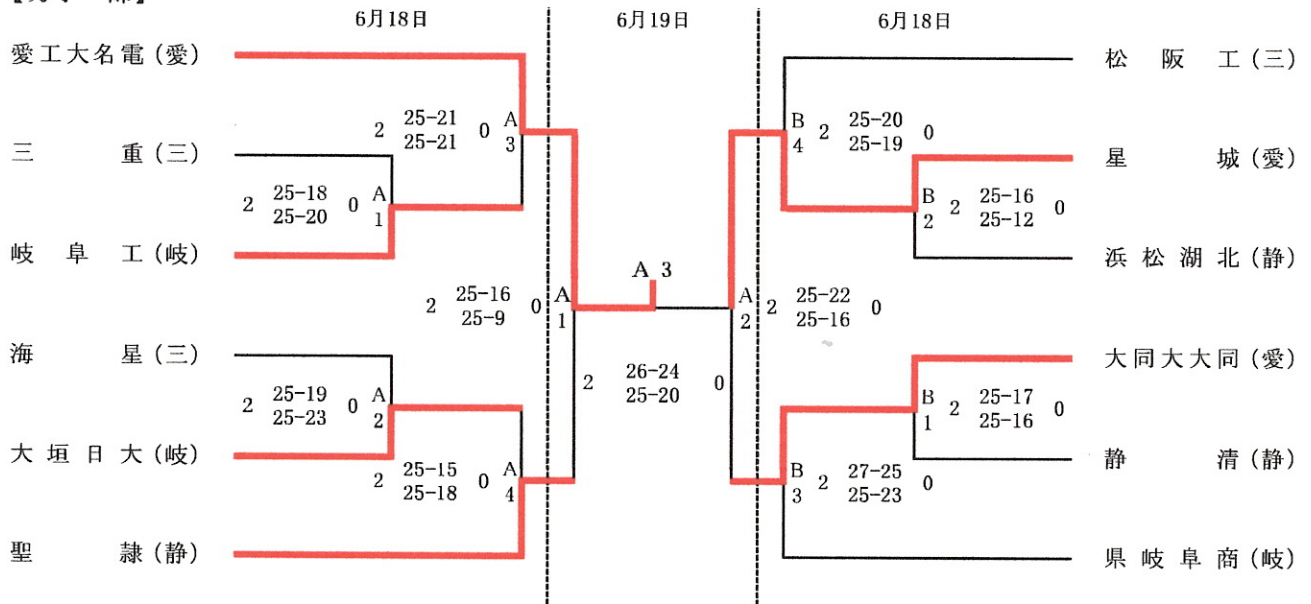

第69回東海高等学校総合体育大会バレーボール競技
組み合わせ表

【男子の部】

【女子の部】

[競技時間]

第1日目 男子:岡崎中央総合公園体育館(A・B) 女子:岡崎中央総合公園武道館(C・D)

	入館	合同練習開始	試合設定時間	代表者会議
第1試合	8:30	9:15	10:00	9:00
第2試合	10:30	11:00	11:45	
第3試合	12:15	12:45	13:30	12:30
第4試合	14:00	14:30	15:15	

※前試合が長引いた場合、競技役員によって改めて練習時間及び試合開始時間を設定する。

第2日目 男女:岡崎中央総合公園体育館(A・B)

	入館	合同練習開始	試合設定時間
第1試合	8:30	8:45	9:30
第2試合		10:30	11:15
第3試合	第2試合終了後、30分間の休憩後、5分間の合同練習		

※前試合が長引いた場合、競技役員によって改めて練習時間及び試合開始時間を設定する。