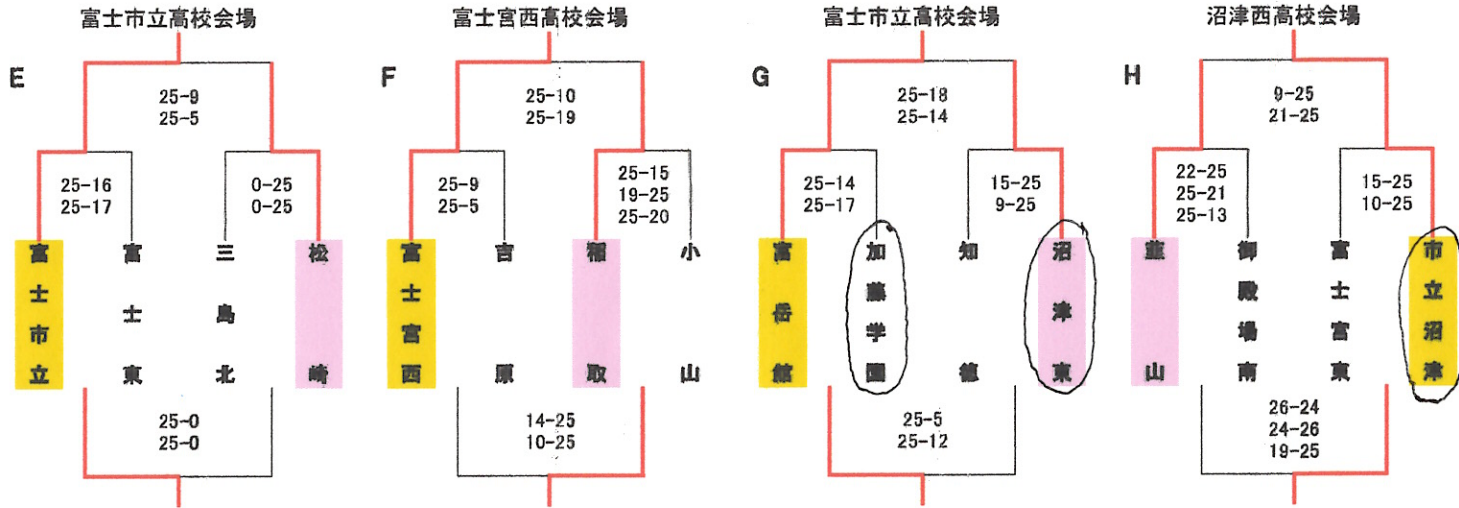

R5年度 第70回 静岡県東部高等学校春季バレーボール選手権大会 <女子>

R6年3月23日(土)、3月24日(日)

会場: 沼津西高校、富士市立高校、富士宮西高校、田方農業高校

沼津西高校会場				沼津西高校会場				富士宮西会場				富士宮西会場			
A	沼津南	下田	桐陽	B	沼津西	富士宮北	沼津中央	C	星陵	伊豆中央	日大三島	D	田方農	裾野	伊豆伊東
	○	○			○	○			○	×			○	○	
	25 - 9	25 - 13			25 - 16	25 - 5			25 - 21	9 - 25			25 - 14	25 - 11	
	25 - 19	25 - 7			25 - 16	25 - 14			20 - 25	25 - 20	13 - 25		9 - 25	25 - 8	
	×	○			×	○			×	×			×	○	
	9 - 25	25 - 21			16 - 25	25 - 4			21 - 25	25 - 20	19 - 25		14 - 25	25 - 16	
	19 - 25	25 - 16			16 - 25	25 - 12			20 - 25	20 - 25	18 - 25		25 - 9	25 - 17	
	×	×			×	×			○	○			×	×	
	13 - 25	21 - 25			5 - 25	4 - 25			25 - 9	25 - 19			11 - 25	16 - 25	
	7 - 25	16 - 25			14 - 25	12 - 25			25 - 13	25 - 18			8 - 25	17 - 25	

3/24(日)

1位トーナメント(沼津西高校会場)

2位トーナメント(田方農業高校会場)