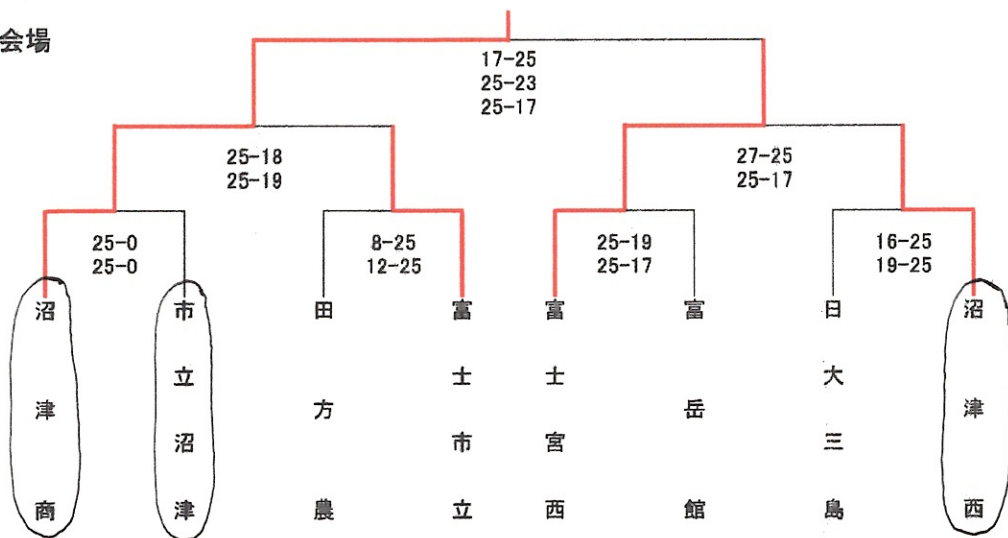

<2日目> (当日抽選)

1位トーナメント

沼津西高校会場

1位	沼	津	商
2位	富	士	宮
3位	富	士	市
3位	沼	津	西

2位トーナメント

田方農業高校会場

1位	富	士	宮
2位	稲		取
3位	裾		野
3位	星		陵