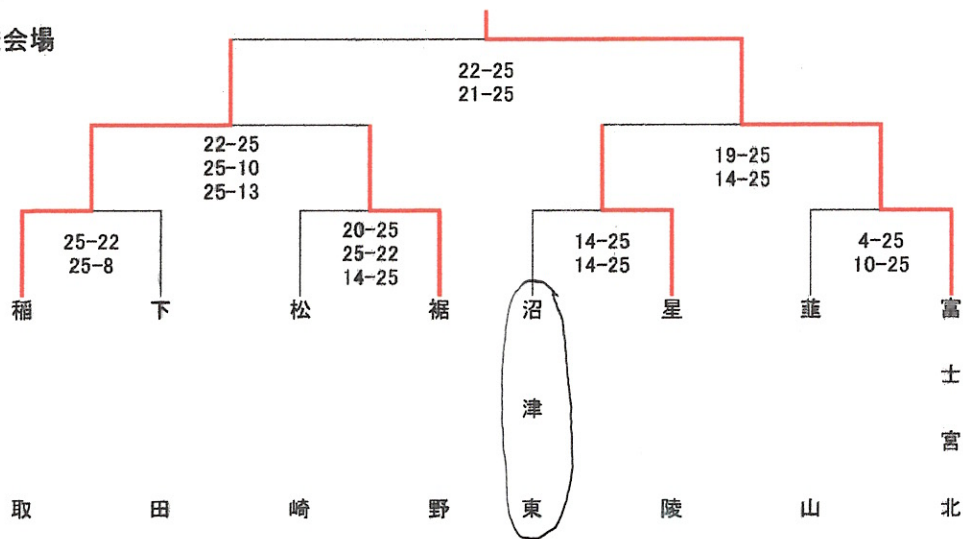

<2日目> (当日抽選)

1位トーナメント

沼津西高校会場

1位	沼	津	商
2位	富	士	宮
3位	富	士	市
3位	沼	津	西

2位トーナメント

田方農業高校会場

1位	富	士	宮
2位	稲		取
3位	裾		野
3位	星		陵